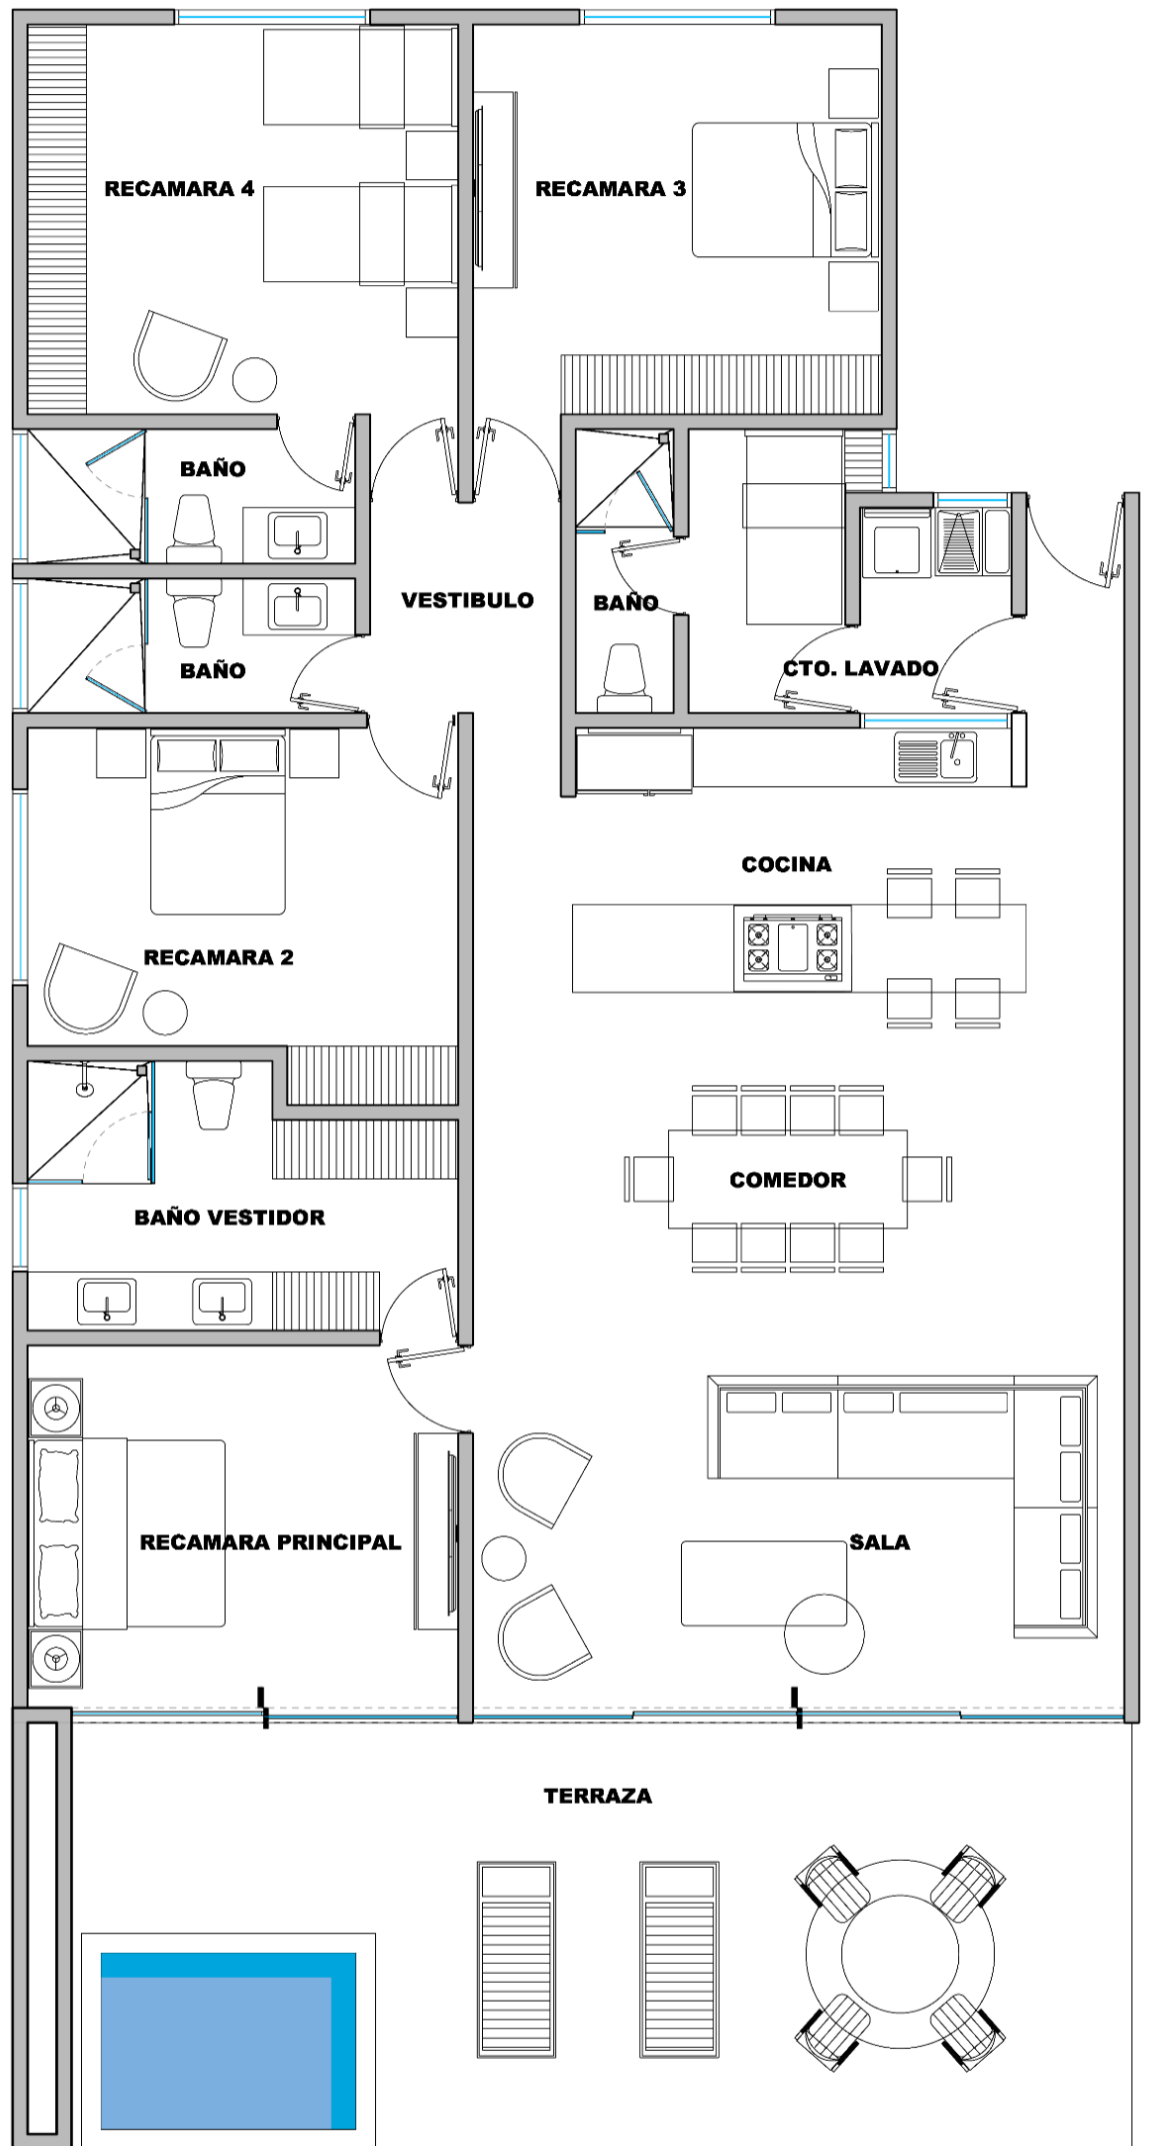

DEP 101

SUPERFICIES

SALA-COMEDOR2	50.66	M2
COCINA	15.95	M2
CTO. SERVICIO	9.2	M2
AREA DE LAVADO	4.09	M2
BAÑO	5.5	M2
RECAMARA PPAL	18.13	M2
BAÑO PPAL	12.26	M2
RECAMARA 02	16.84	M2
RECAMARA03	19.36	M2
RECAMARA04	20.28	M2
BAÑO 04	5.44	M2
CIRCULACIONES	10.03	M2
TERRAZA	49.67	M2
TOTAL	237.41	M2

CROQUIS UBICACION: