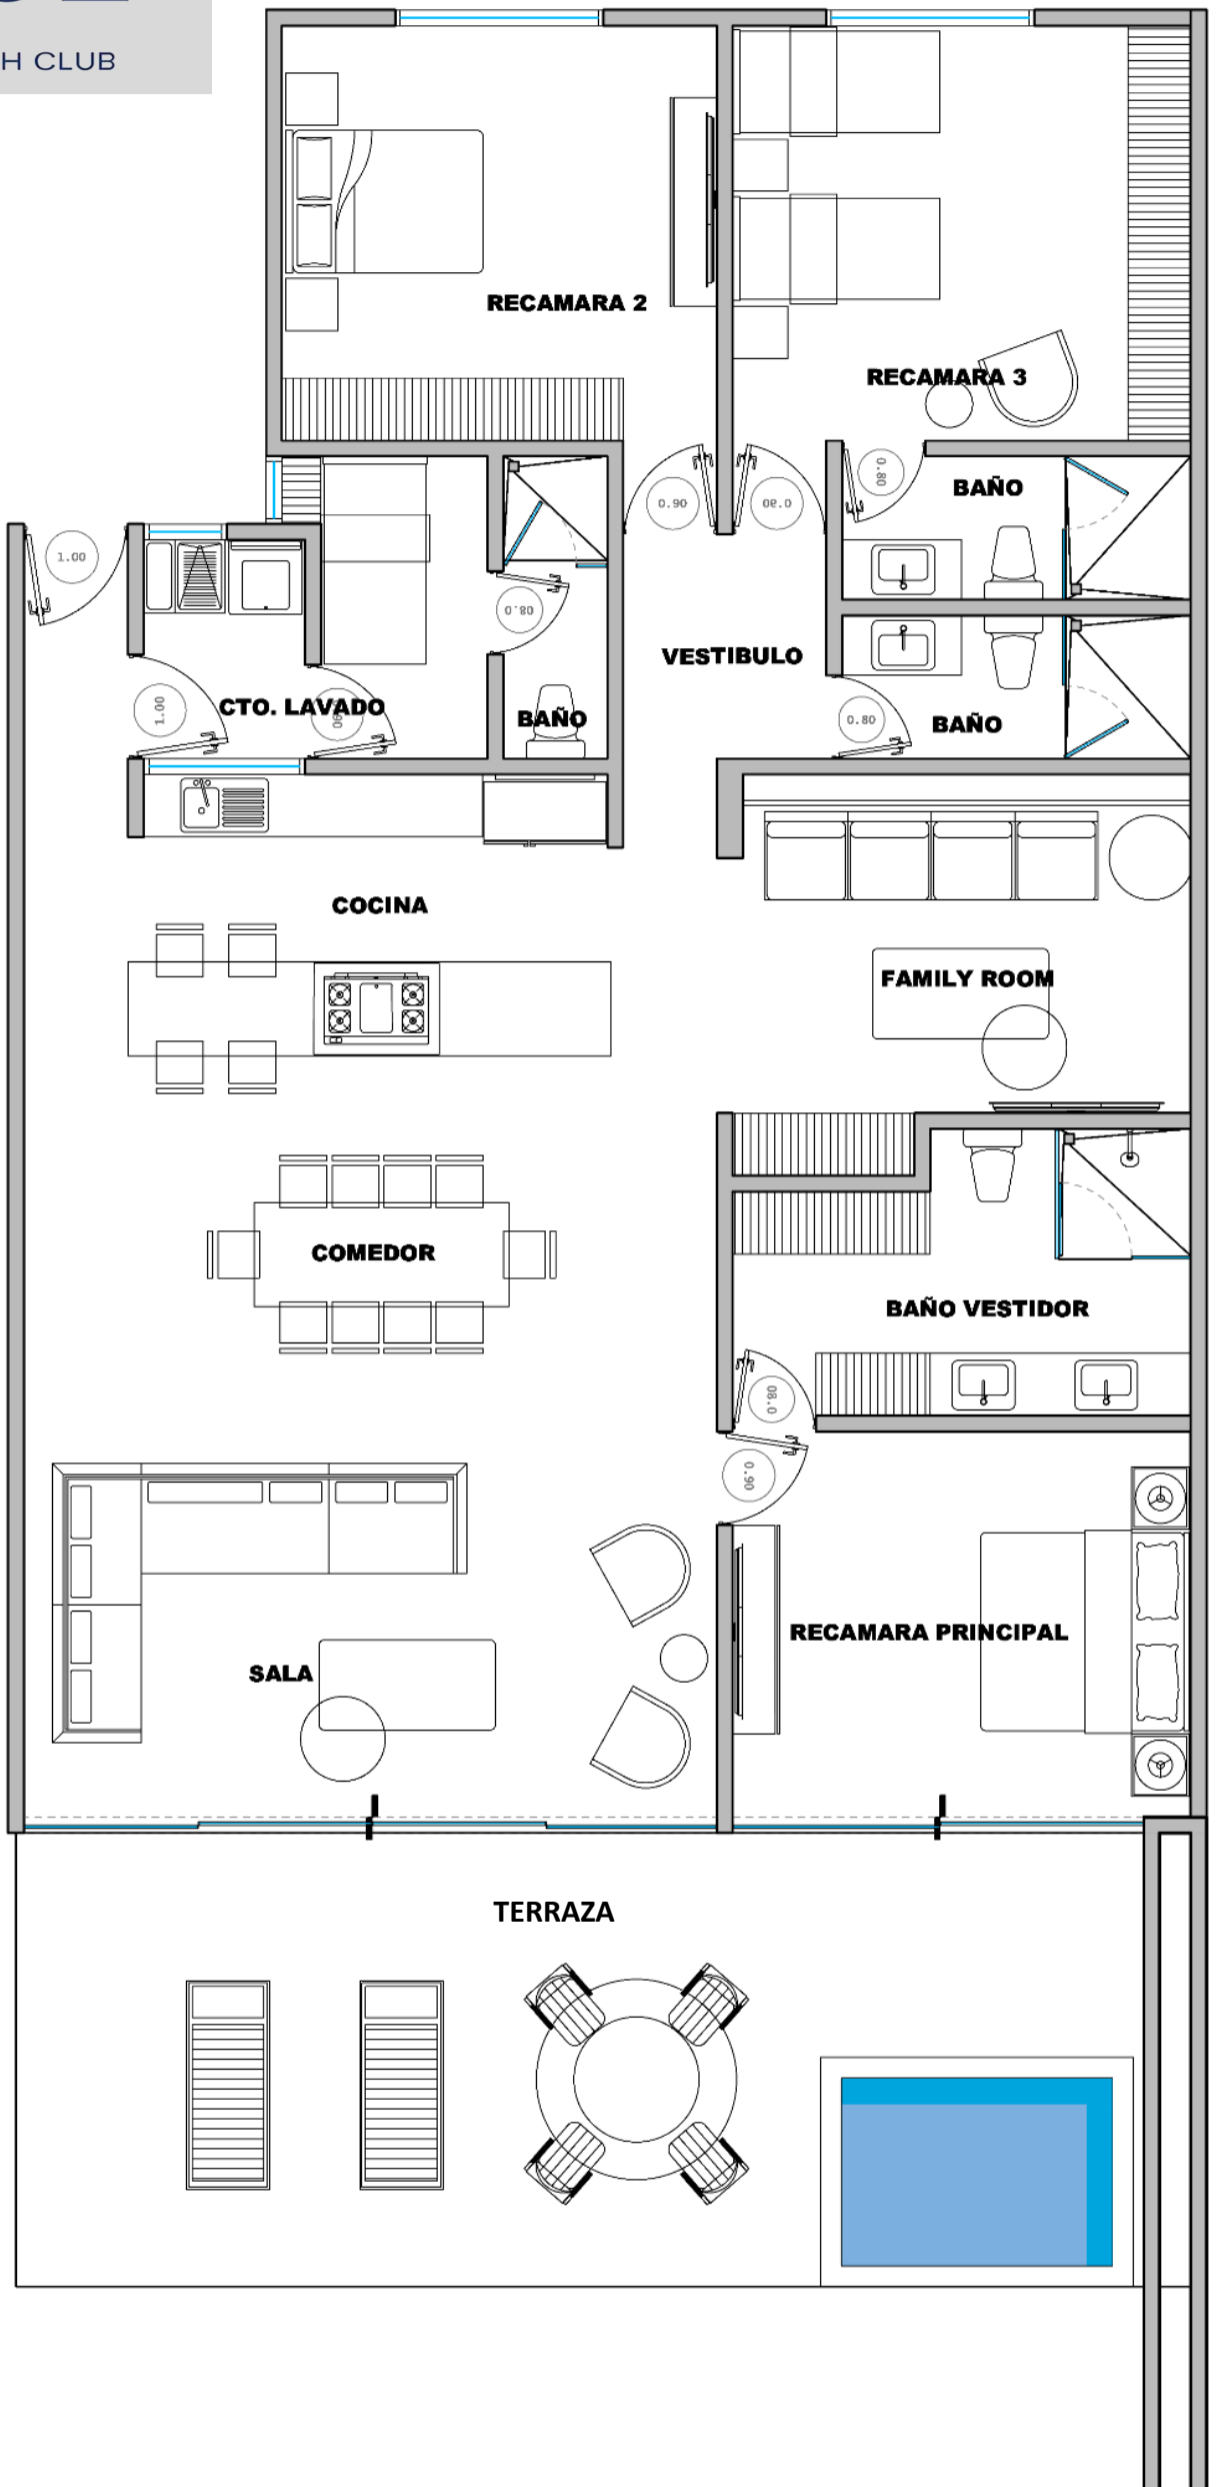

DEP 102

SUPERFICIES

SALA-COMEDOR2	50.66	M2
COCINA	15.95	M2
CTO. SERVICIO	9.2	M2
AREA DE LAVADO	4.09	M2
BAÑO	5.5	M2
RECAMARA PPAL	18.13	M2
BAÑO PPAL	12.26	M2
FAMILY ROOM	16.84	M2
RECAMARA02	19.36	M2
RECAMARA03	20.28	M2
BAÑO 03	5.44	M2
CIRCULACIONES	10.03	M2
TERRAZA	49.67	M2
TOTAL	237.41	M2

CROQUIS UBICACION: