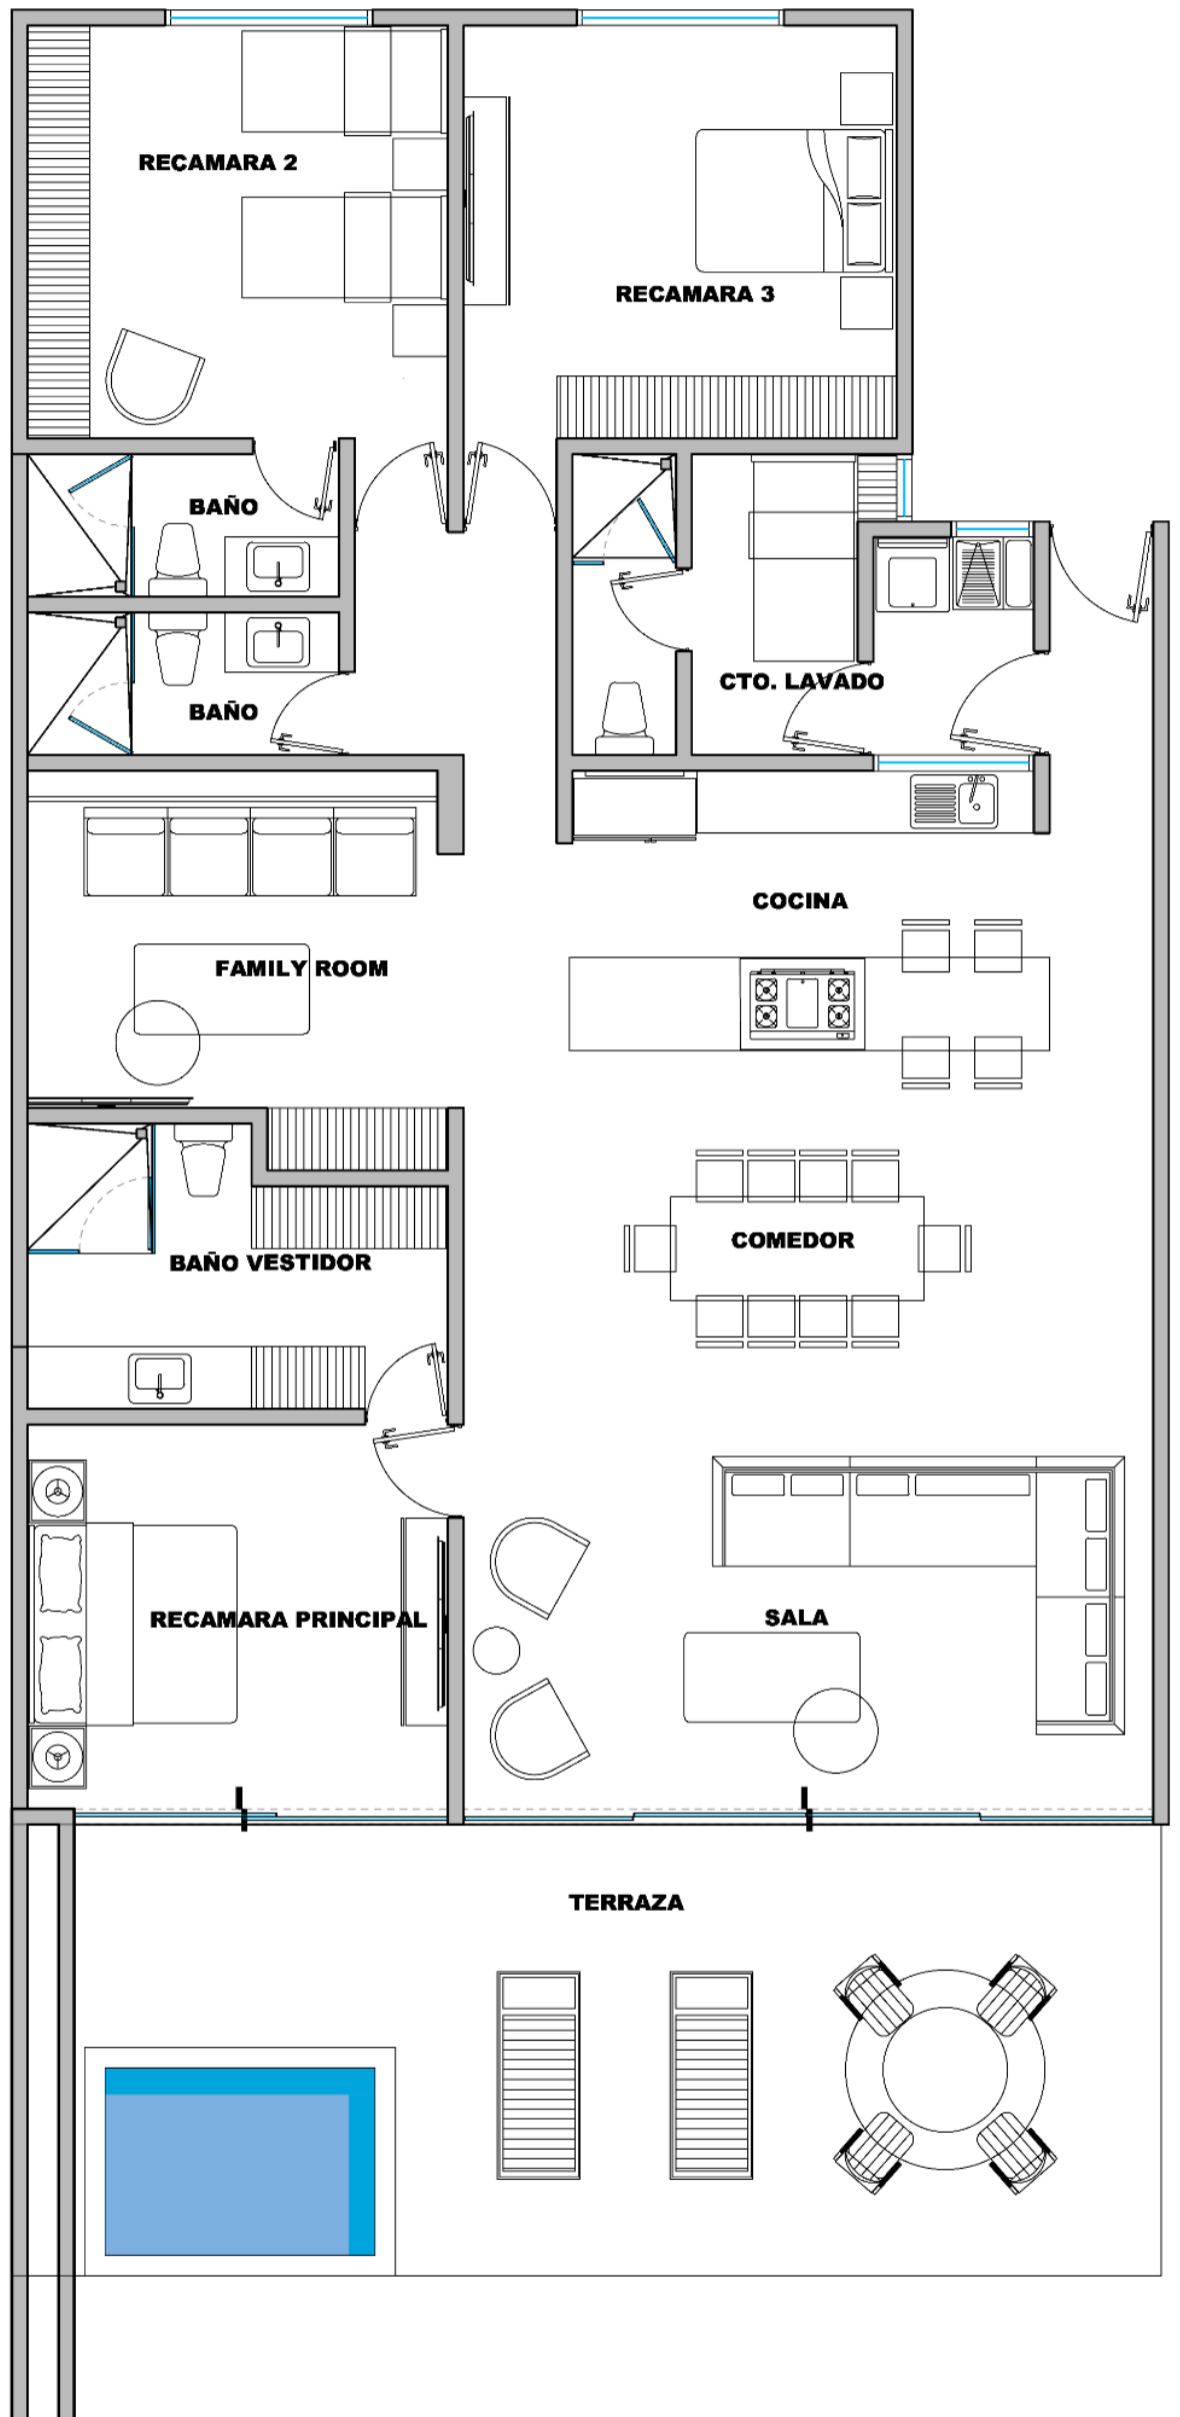

DEP 105

SUPERFICIES

SALA-COMEDOR	50.66	M2
COCINA	15.95	M2
CTO. SERVICIO	9.2	M2
AREA DE LAVADO	4.09	M2
BAÑO	4.92	M2
RECAMARA PPAL	16.8	M2
BAÑO PPAL	11.27	M2
FAMILY ROOM	16.84	M2
RECAMARA03	19.36	M2
RECAMARA02	18.85	M2
BAÑO 02	4.92	M2
CIRCULACIONES	8.93	M2
TERRAZA	48.19	M2
TOTAL	229.98	M2

CROQUIS UBICACION: