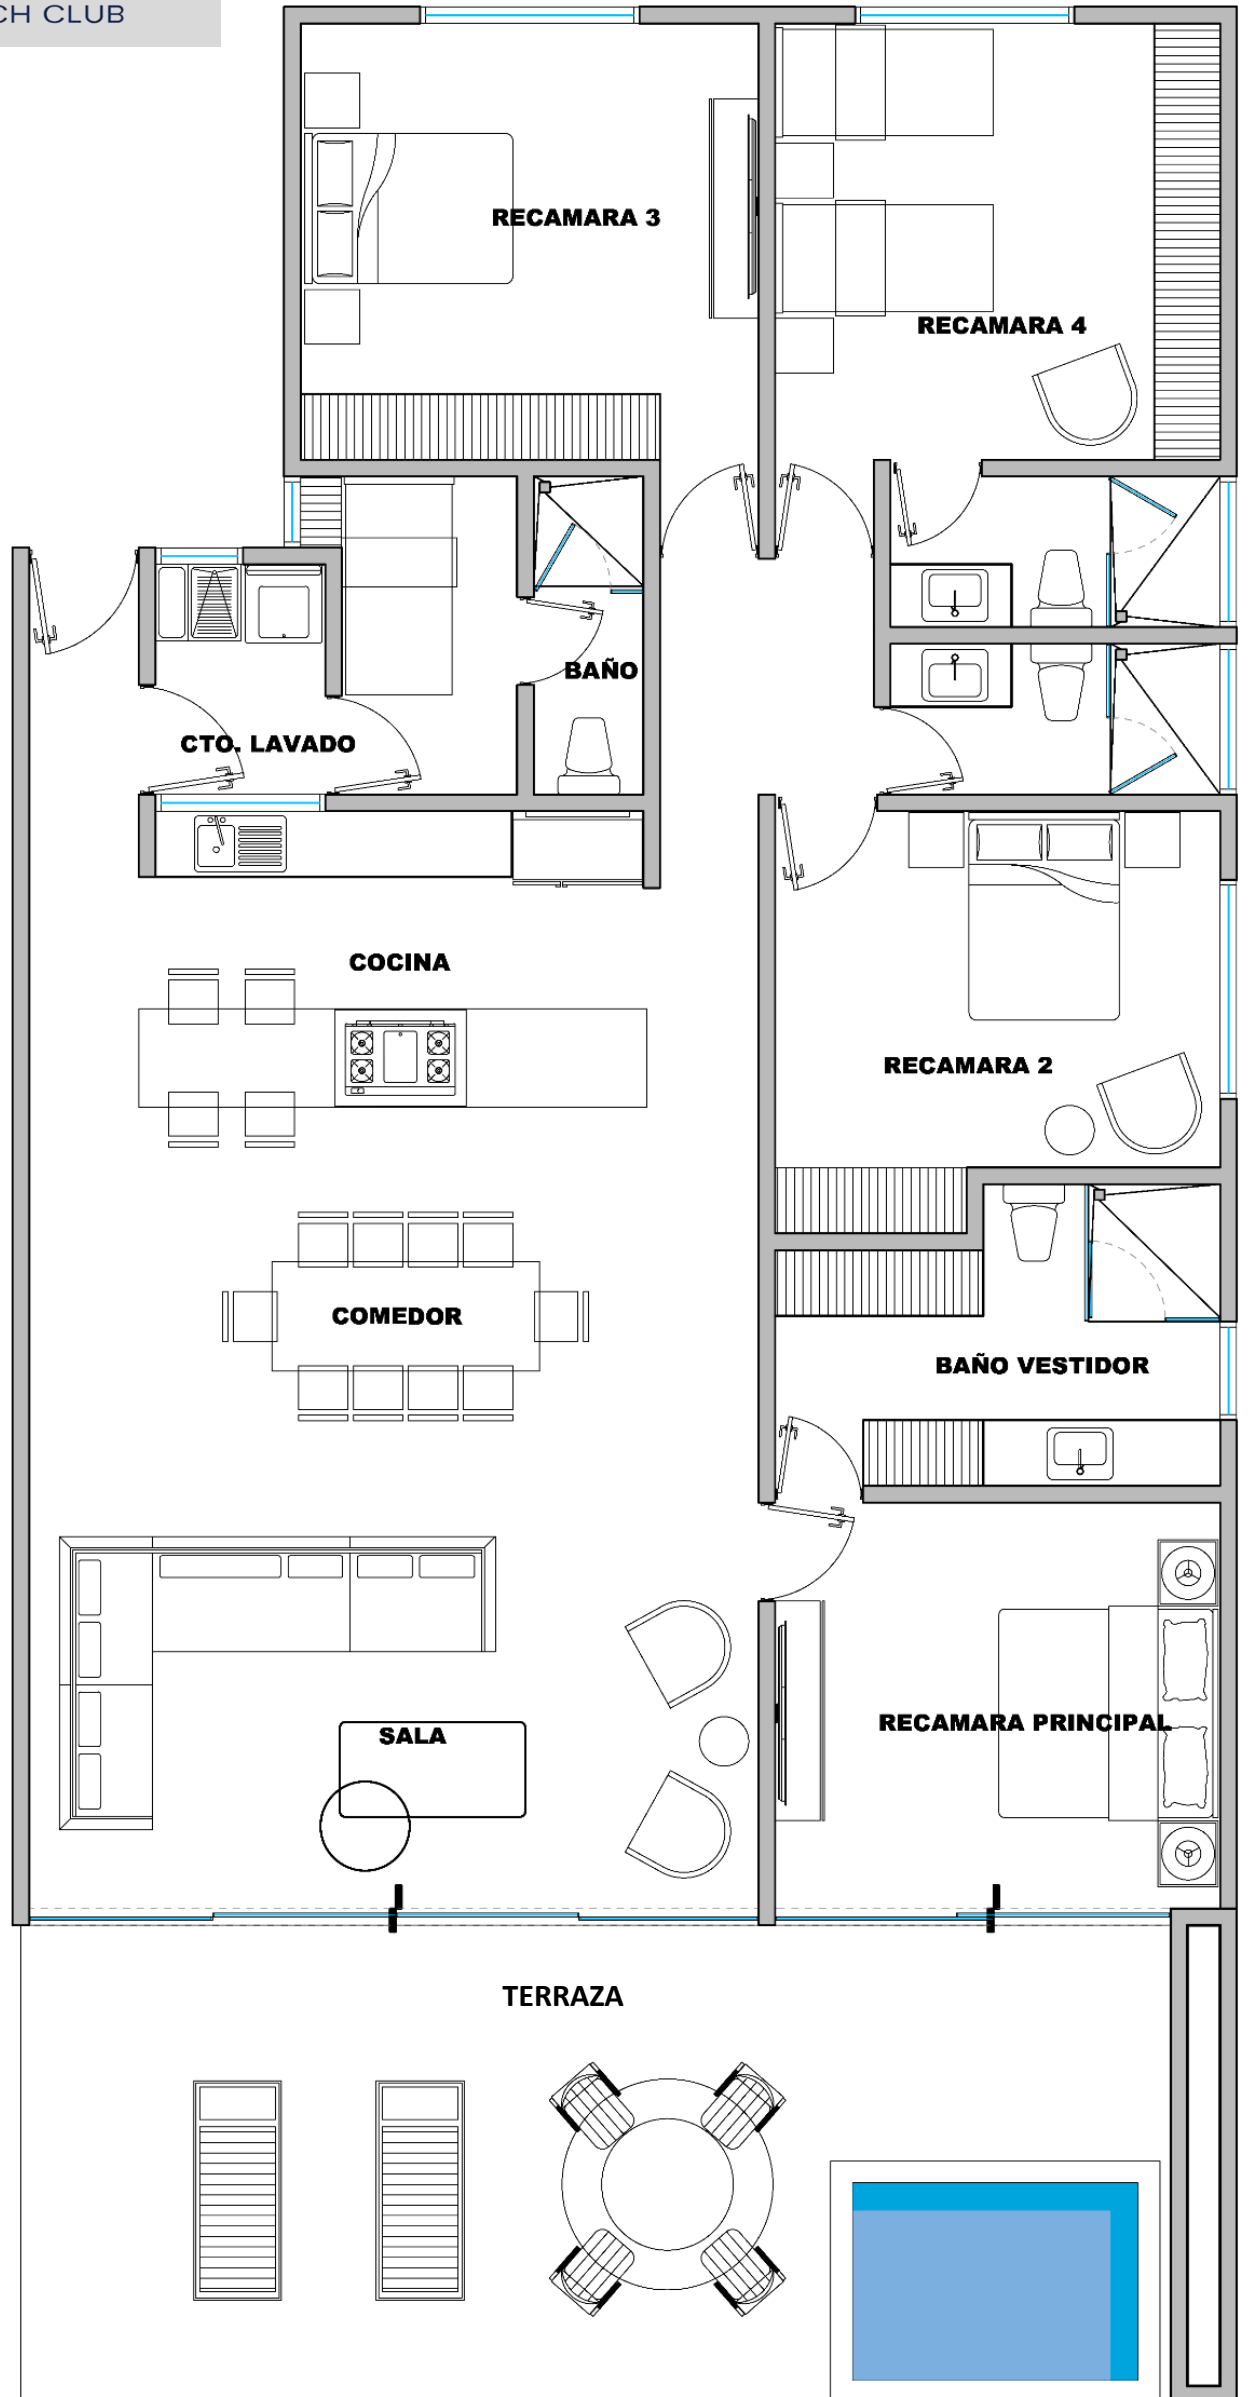

DEP 108

SUPERFICIES

SALA-COMEDOR	50.66	M2
COCINA	15.95	M2
CTO. SERVICIO	9.2	M2
AREA DE LAVADO	4.09	M2
BAÑO	4.92	M2
RECAMARA PPAL	16.8	M2
BAÑO PPAL	11.27	M2
RECAMARA 02	16.84	M2
RECAMARA 03	19.36	M2
RECAMARA 04	18.85	M2
BAÑO 04	4.92	M2
CIRCULACIONES	8.93	M2
TERRAZA	48.19	M2
TOTAL	229.98	M2

CROQUIS UBICACION: