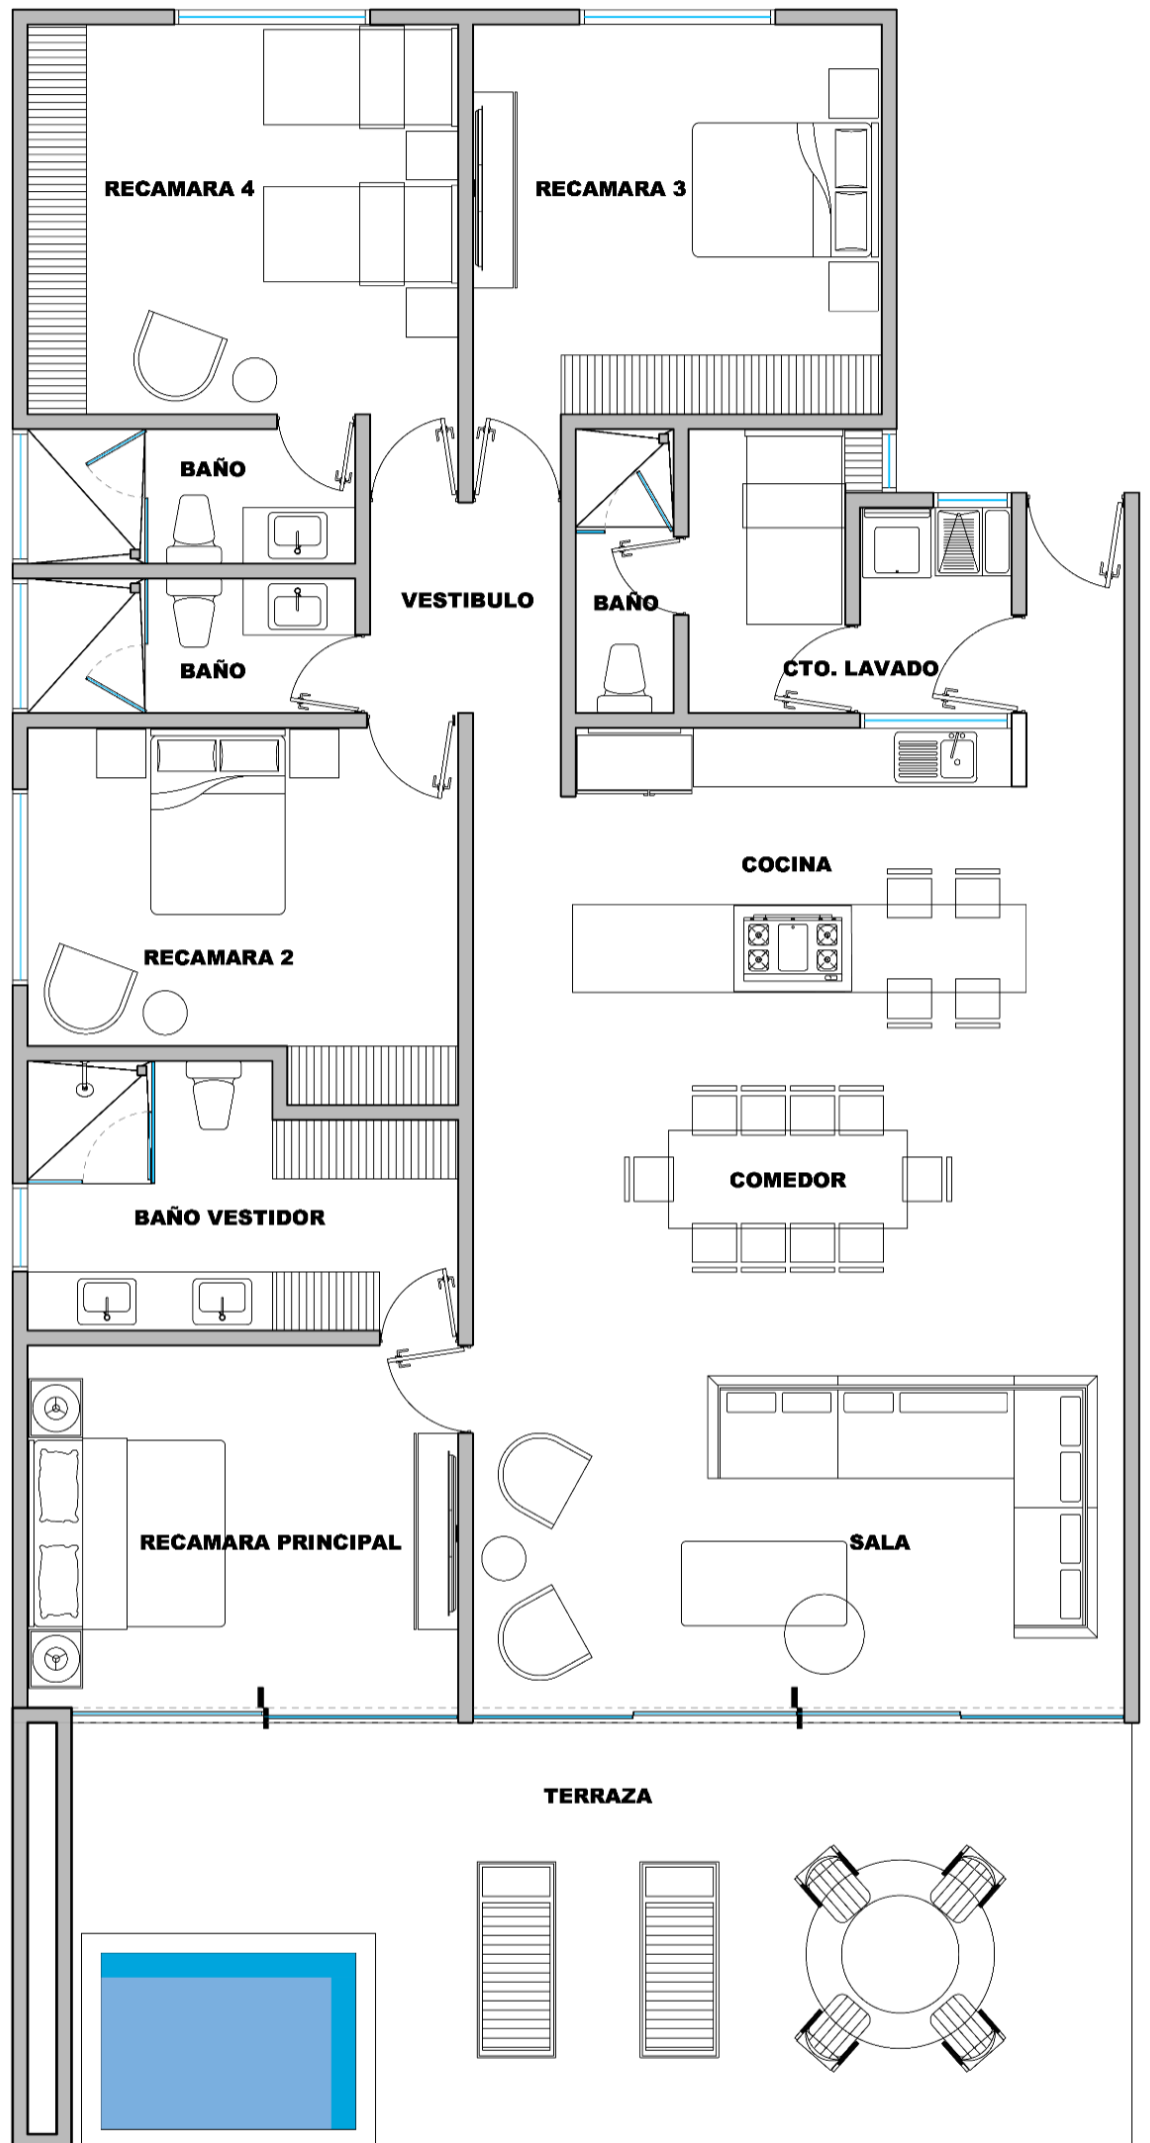

DEP 201

SUPERFICIES

SALA-COMEDOR2	50.66	M2
COCINA	15.95	M2
CTO. SERVICIO	9.2	M2
AREA DE LAVADO	4.09	M2
BAÑO	5.5	M2
RECAMARA PPAL	18.13	M2
BAÑO PPAL	12.26	M2
RECAMARA 02	16.84	M2
RECAMARA03	19.36	M2
RECAMARA04	20.28	M2
BAÑO 04	5.44	M2
CIRCULACIONES	10.03	M2
TERRAZA	49.67	M2
TOTAL	237.41	M2

CROQUIS UBICACION: