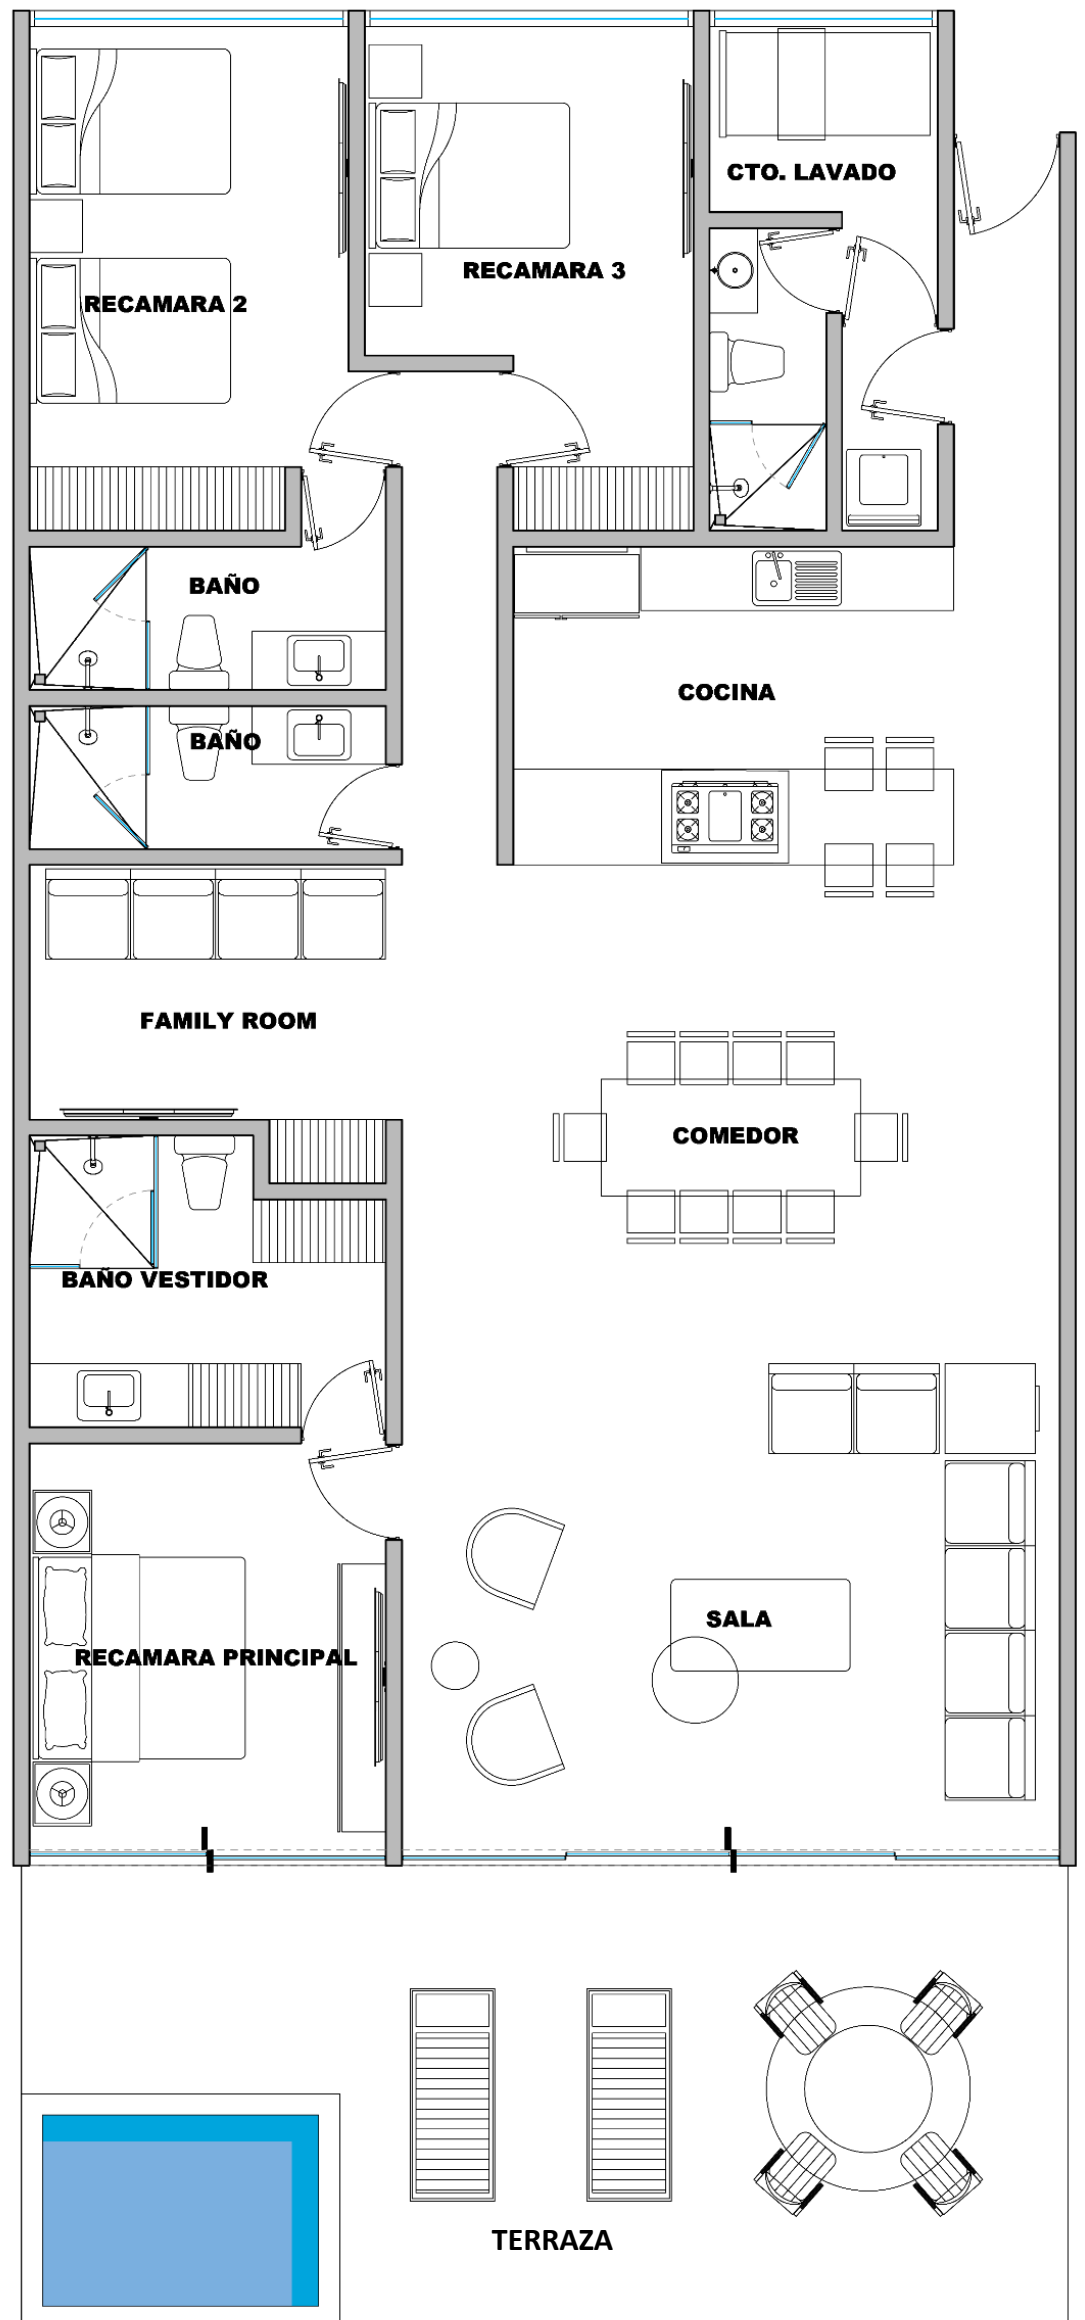

DEP 204

SUPERFICIES

SALA-COMEDOR	59.89	M2
COCINA	16.28	M2
CTO. SERVICIO	9.42	M2
AREA DE LAVADO	2.4	M2
BAÑO	5.26	M2
RECAMARA PPAL	14.23	M2
BAÑO PPAL	9.42	M2
FAMILY ROOM	9.7	M2
RECAMARA03	13.85	M2
RECAMARA02	15.65	M2
BAÑO 02	5.9	M2
CIRCULACIONES	9.07	M2
TERRAZA	42.89	M2
TOTAL	213.96	M2

CROQUIS UBICACION: