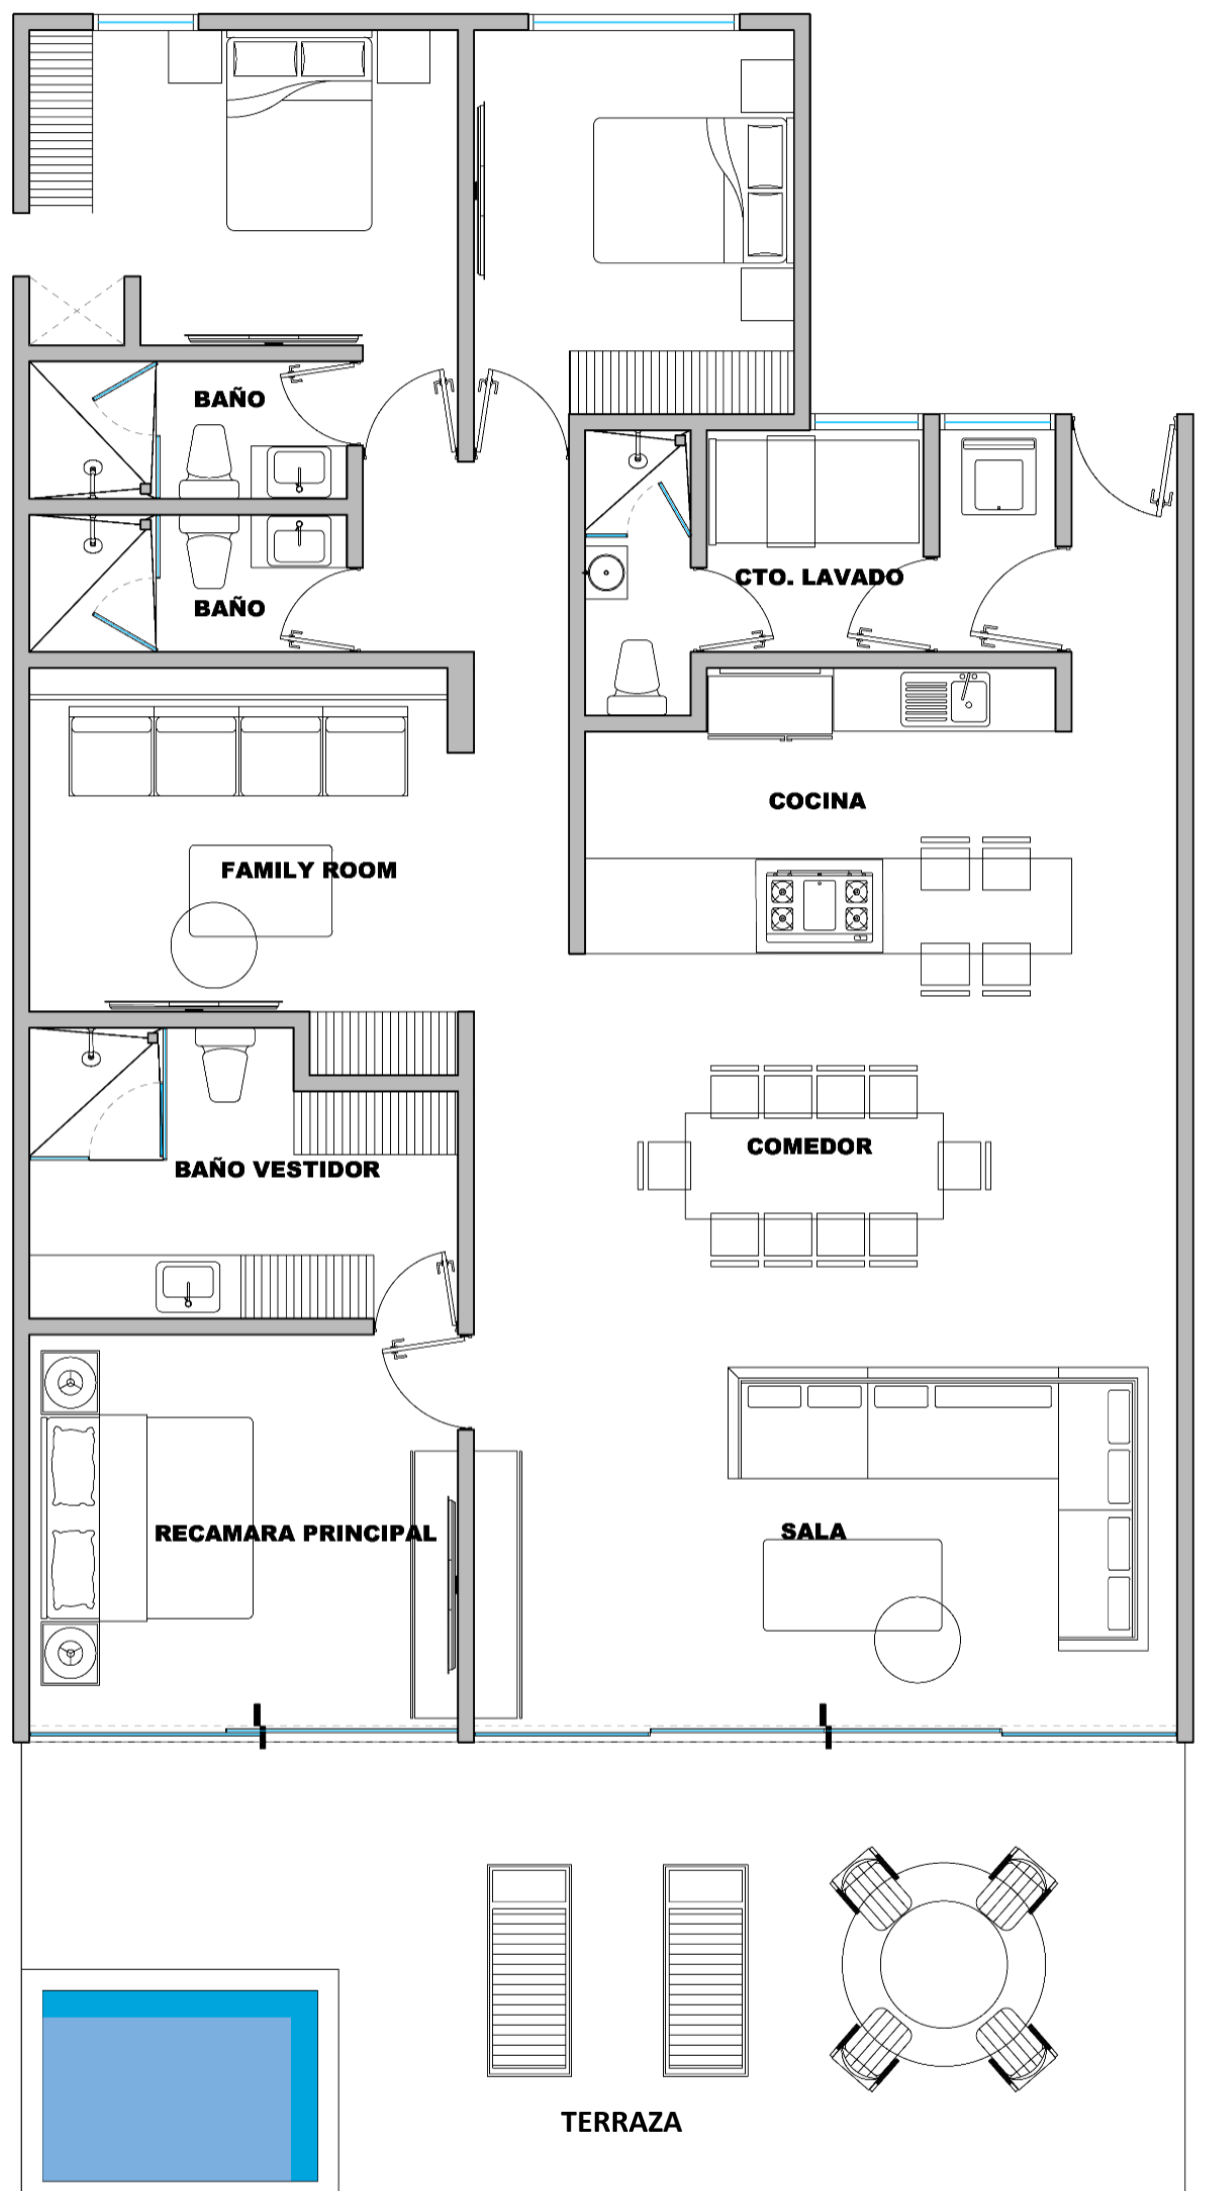

DEP 205

SUPERFICIES

SALA-COMEDOR	50.66	M2
COCINA	15.26	M2
CTO. SERVICIO	8.39	M2
AREA DE LAVADO	2.9	M2
BAÑO	4.68	M2
RECAMARA PPAL	16.51	M2
BAÑO PPAL	11.26	M2
FAMILY ROOM	15.23	M2
RECAMARA03	12.62	M2
RECAMARA02	14.47	M2
BAÑO 02	4.68	M2
CIRCULACIONES	9.44	M2
TERRAZA	47.87	M2
TOTAL	213.97	M2

CROQUIS UBICACION: