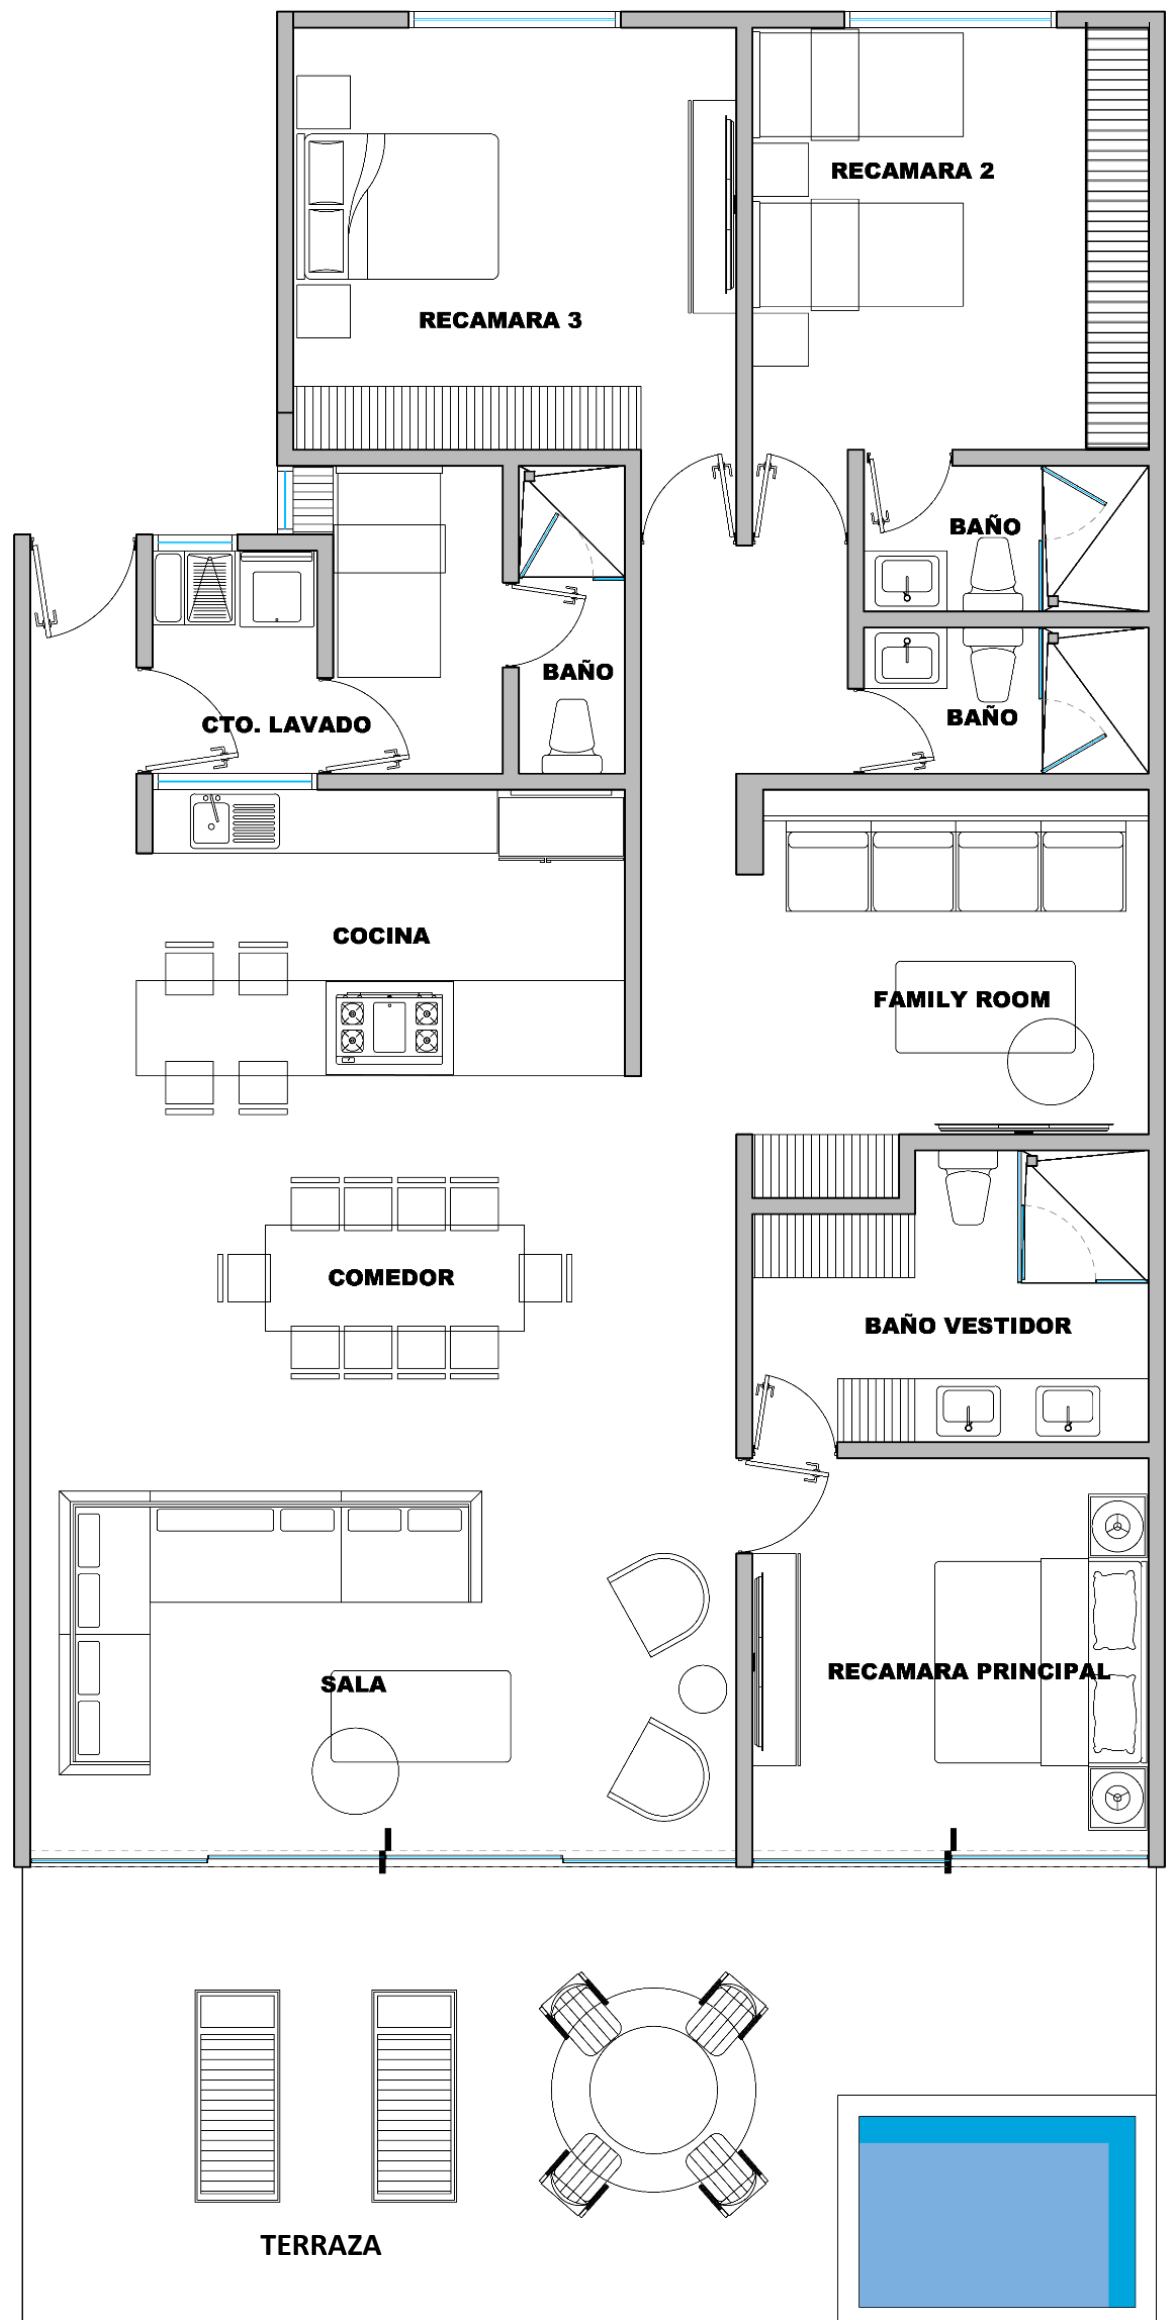

DEP 206

SUPERFICIES

SALA-COMEDOR	50.66	M2
COCINA	15.26	M2
CTO. SERVICIO	9.17	M2
AREA DE LAVADO	4.12	M2
BAÑO	4.31	M2
RECAMARA PPAL	15.24	M2
BAÑO PPAL	10.33	M2
FAMILY ROOM	14.11	M2
RECAMARA03	19.36	M2
RECAMARA02	17.18	M2
BAÑO 02	4.31	M2
CIRCULACIONES	10.78	M2
TERRAZA	46.46	M2
TOTAL	221.29	M2

CROQUIS UBICACION: