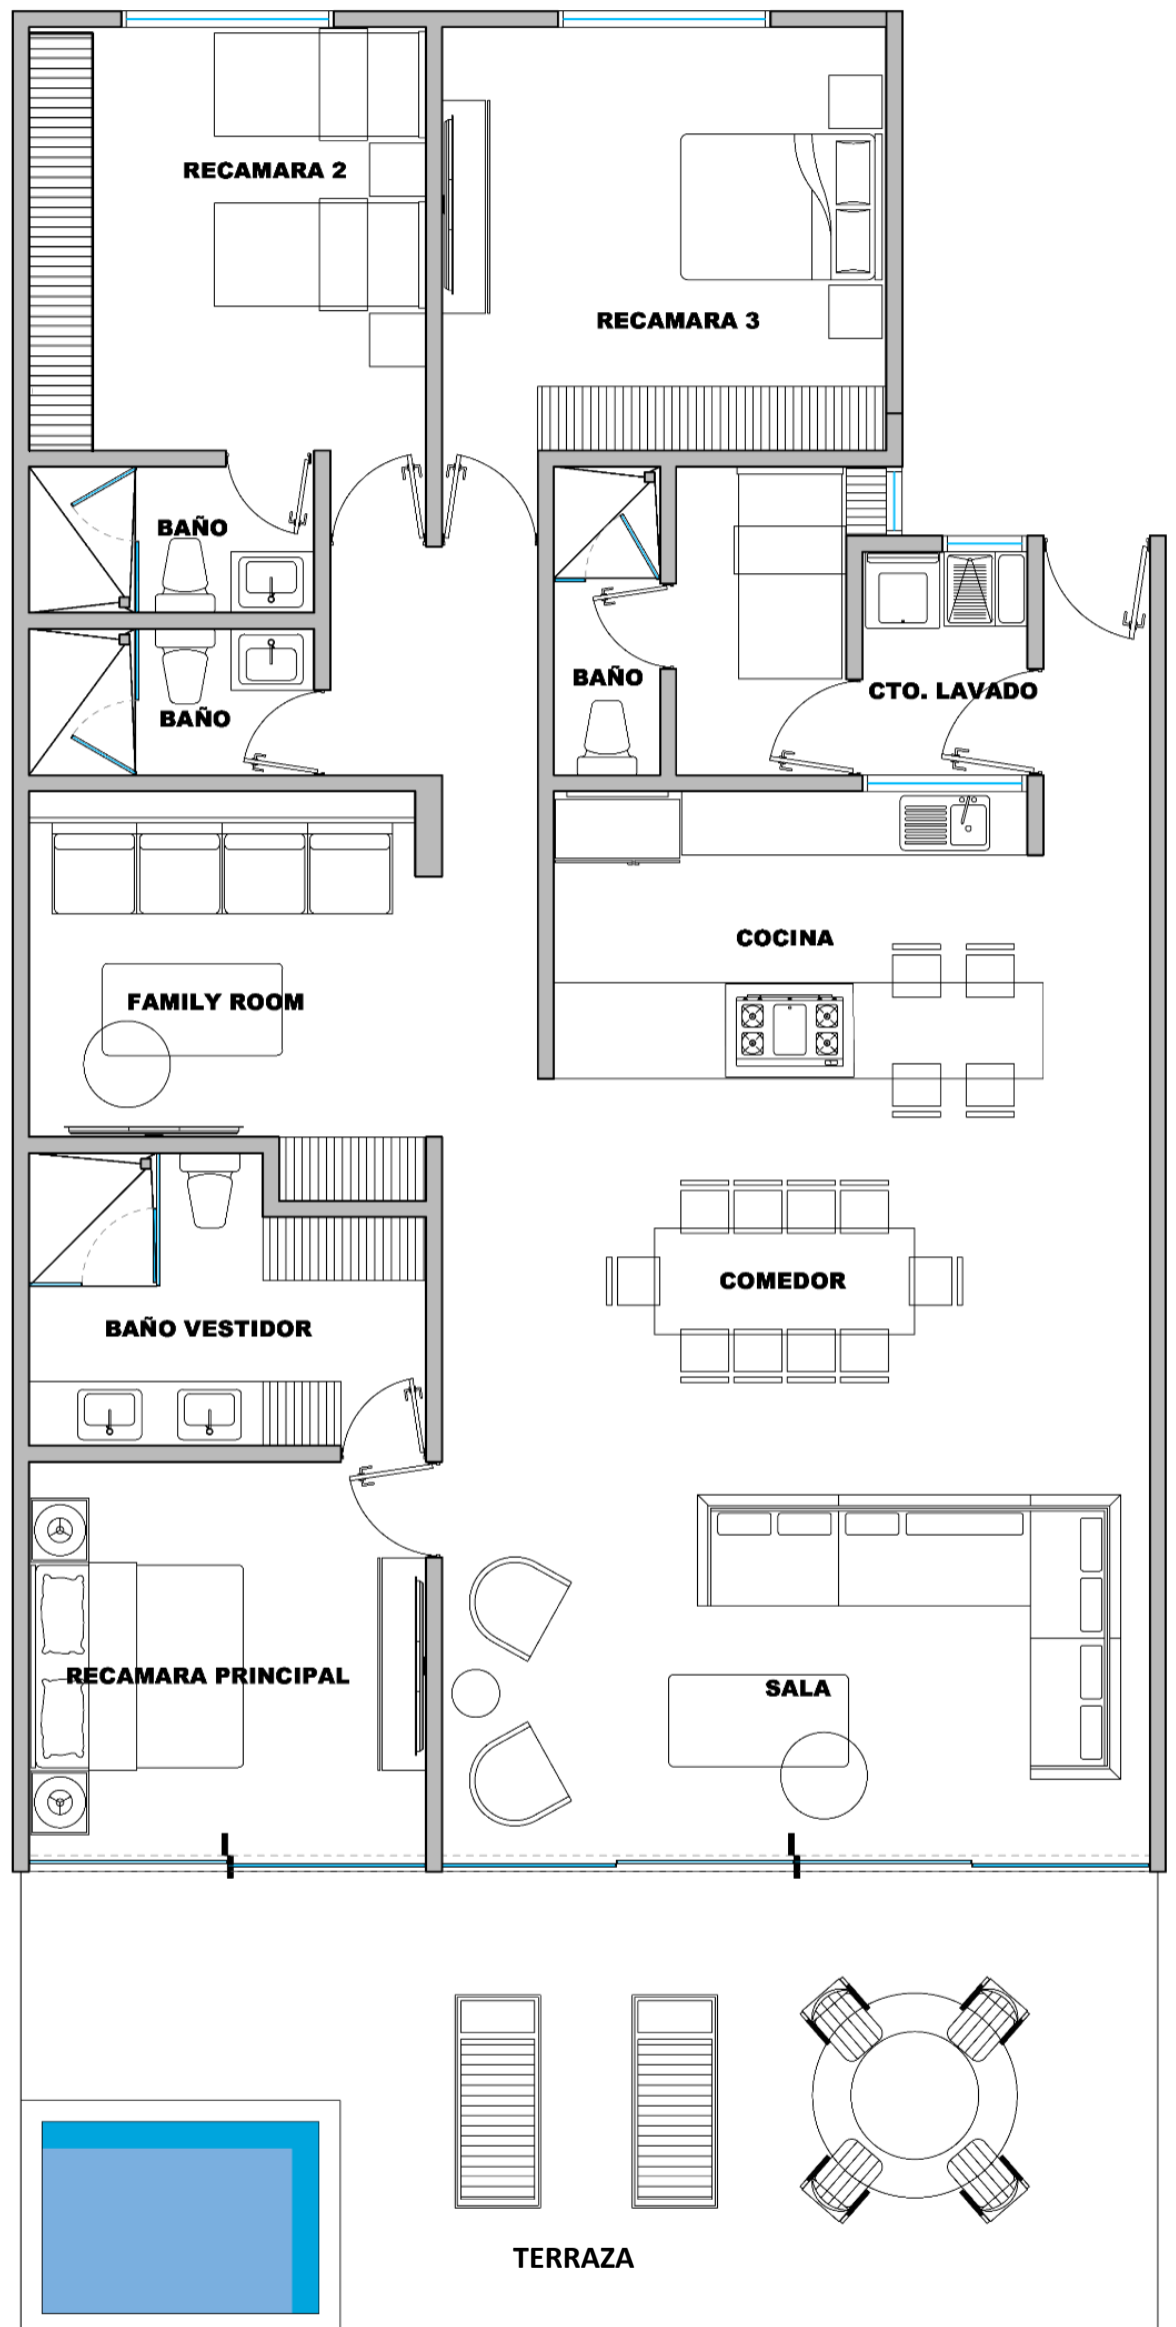

DEP 207

SUPERFICIES

SALA-COMEDOR	50.66	M2
COCINA	15.26	M2
CTO. SERVICIO	9.17	M2
AREA DE LAVADO	4.12	M2
BAÑO	4.31	M2
RECAMARA PPAL	15.24	M2
BAÑO PPAL	10.33	M2
FAMILY ROOM	14.11	M2
RECAMARA03	19.36	M2
RECAMARA02	17.18	M2
BAÑO 02	4.31	M2
CIRCULACIONES	10.78	M2
TERRAZA	46.46	M2
TOTAL	221.29	M2

CROQUIS UBICACION: