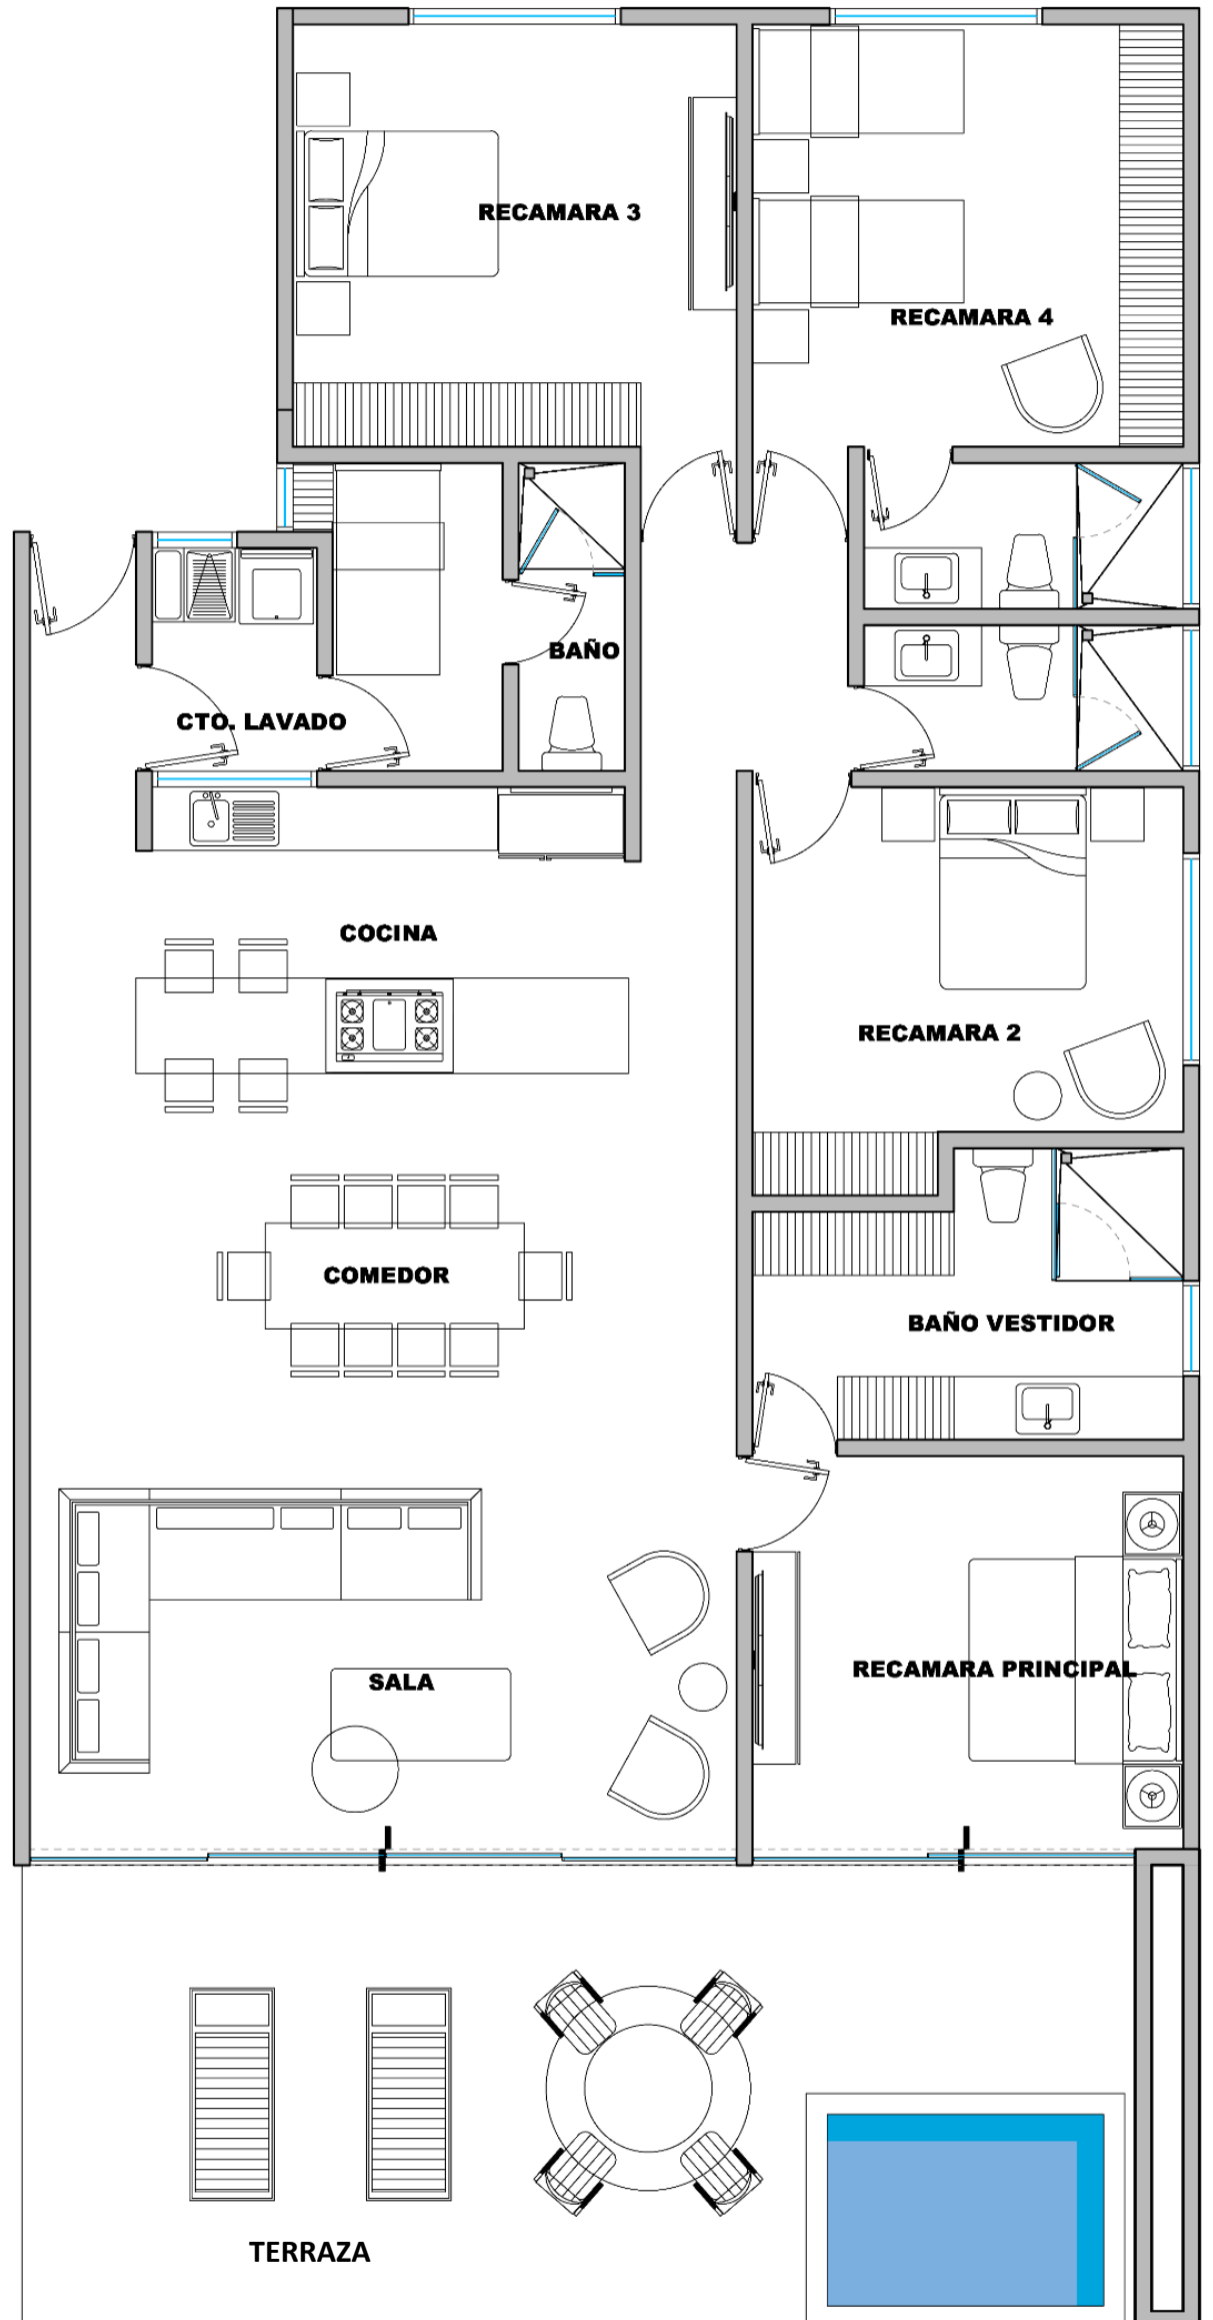

DEP 208

SUPERFICIES

SALA-COMEDOR	50.66	M2
COCINA	15.26	M2
CTO. SERVICIO	9.17	M2
AREA DE LAVADO	4.12	M2
BAÑO	4.9	M2

RECAMARA PPAL	16.74	M2
BAÑO PPAL	11.23	M2

RECAMARA 2	15.62	M2
------------	-------	----

RECAMARA 3	19.36	M2
------------	-------	----

RECAMARA 4	18.79	M2
BAÑO 02	4.9	M2

CIRCULACIONES	11.05	M2
---------------	-------	----

TERRAZA	48.18	M2
---------	-------	----

TOTAL	229.98	M2
-------	--------	----

CROQUIS UBICACION: